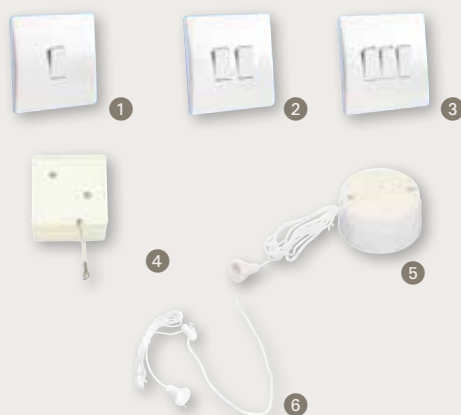

■ Interrupteurs

Référence	Désignation	Descriptif	Prix €
1 X817114	Interrupteur	Simple, dim. 86 x 86 x 11 mm. Coloris blanc	6,00
X807324	Interrupteur	Simple, dim. 86 x 86 x 11 mm. Coloris crème	8,90
2 X817115	Interrupteur	Double, dim. 86 x 86 x 11 mm. Coloris blanc	9,40
X807325	Interrupteur	Double, dim. 86 x 86 x 11 mm. Coloris crème	13,00
3 X817116	Interrupteur	Triple, dim. 86 x 86 x 11 mm. Coloris blanc	11,80
4 X807312	Interrupteur	À corde, dim. 62 x 62 x 53 mm. Coloris crème	45,60
5 X807341	Interrupteur	À corde, dim. Ø 82 x 35 mm. Coloris blanc	20,70
6 X807323	Corde seule	Pour interrupteurs X807312 et X807341	4,50