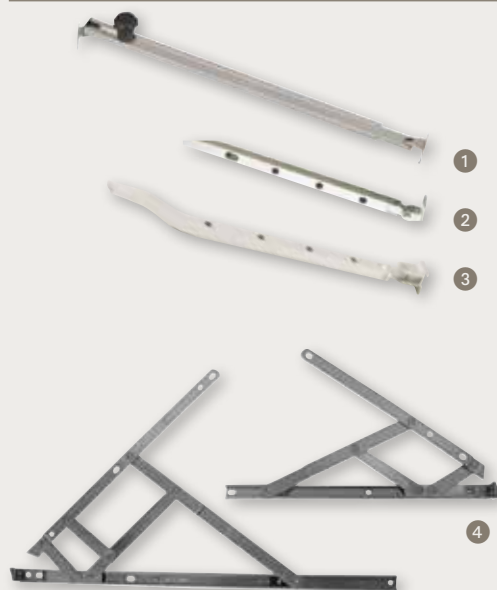

■ Compas de fenêtres mobil-home

Mesures d'axe à axe ; pour les compas articulés la longueur est celle du plus grand côté

Référence	Désignation	Dimensions	Descriptif	Prix €
① X805439	Compas Willerby	320 mm	La pièce	62,50
X811444	Compas Willerby	420 mm	La paire	62,50
② X801786	Compas alu Ellbee	250 mm	GM, plat - la pièce	21,60
③ X805028	Compas alu Ellbee	254 mm	GM courbé - la pièce	12,20
X805029	Compas alu Ellbee	203 mm	PM courbé - la pièce	12,90
④ X817125	Compas articulés	200 mm	La paire	63,60
X817059	Compas articulés	254 mm	La paire	64,80
X817060	Compas articulés	305 mm	La paire	92,60
X817126	Compas articulés	406 mm	La paire	97,00