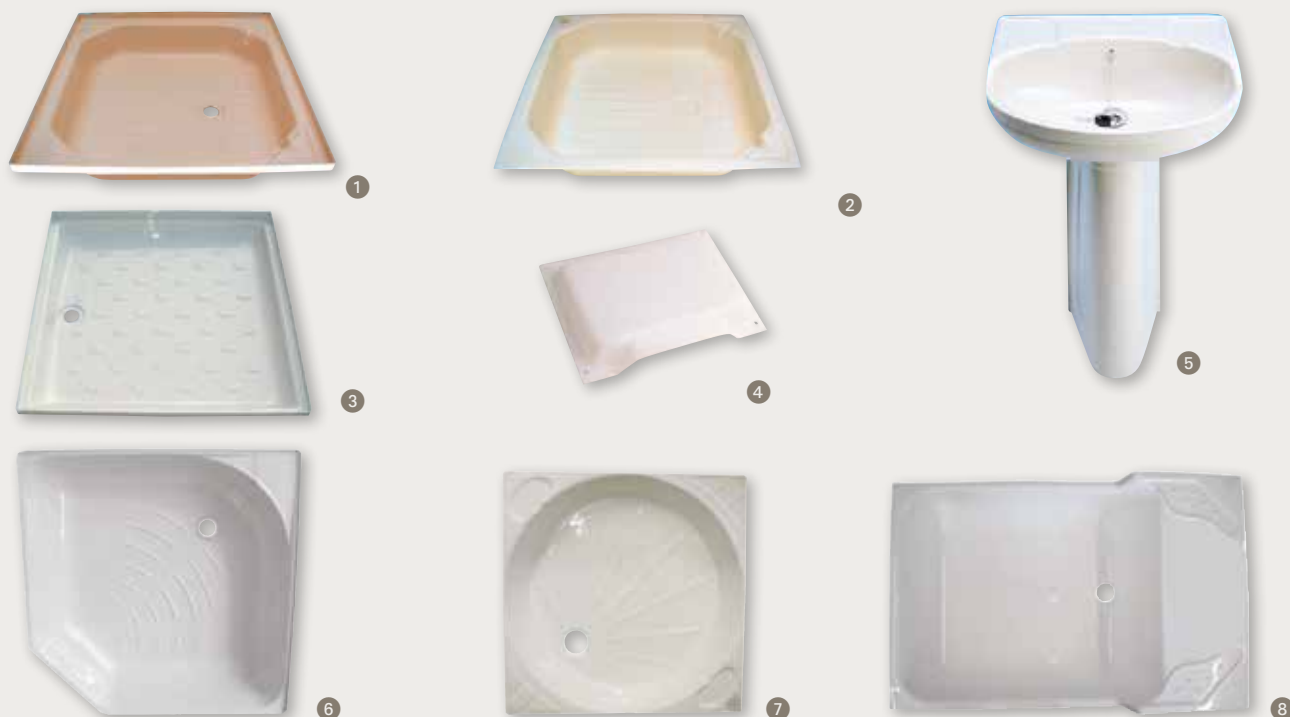

■ Bacs à douche et lavabo

Référence	Désignation	Perçage	Dimensions	Coloris	Descriptif	Prix €
1 X807282	Bac à douche	Ø 45 mm	682 x 682 x 150 mm	Blanc	Avec isolant polystyrène	268,60
X807280	Bac à douche	Ø 40 mm	682 x 682 x 154 mm	Blanc	Avec angle de 292 mm, avec isolant polystyrène	268,80
2 X807287	Kit de réparation		682 x 682 mm	Blanc	Pour bac à douche X807282	223,60
X807284	Kit de réparation	Ø 41 mm	682 x 682 mm	Blanc	Angle de 292 mm. Pour bac à douche X807280	235,80
3 X806654	Bac à douche		762 x 762 mm			308,80
4 X805365	Grille d'aération		250 x 180 mm		Pour salle de bains	47,40
5 X805374	Lavabo		540 x 395 x 845 mm	Crème	Colonne double avec bonde	382,90
6 X817160	Bac à douche		740 x 540 x 740 mm	Crème		292,20
7 X817164	Bac à douche		680 x 680 mm	Blanc		240,80
8 X817163	Baignoire		680 x 1045 x 250 mm	Crème	Intérieur de baignoire	354,10