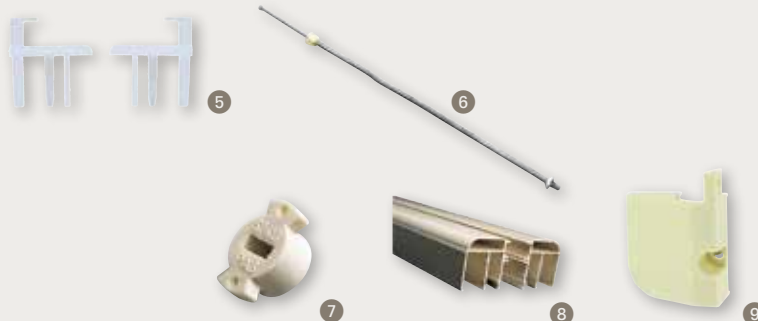

■ Fenêtres

Pièces détachées fenêtres

Référence	Désignation	Descriptif	Prix €
1 X817460	Poignée	Droite, blanc RAL 9010	21,80
X817461	Poignée	Gauche, blanc RAL 9010	21,80
2 X817462	Compas	Droit, entraxe 406 mm	28,30
X817463	Compas	Gauche, entraxe 406 mm	28,30

Stores

Référence	Désignation	Descriptif	Prix €
3 X817466	Store vénitien	690 x 1000 mm, pour fenêtre projetable	94,20
X817467	Store vénitien	565 x 875 mm, pour fenêtre à battant	89,50
4 X817464	Store combiné avec moustiquaire	1100 x 1000 mm	172,80
5 X920815S	Guide	SP 240 - par 50	49,40
6 X920814	Ressort	FM 81/82 Z, lg. 295 mm	28,90
7 X920816	Embout de ressort	SP 413	2,40
8 X925320	Coulisse	BG 0049 lg. 1 m, beige - la paire	58,60
9 X810772	Support de coulisse	R 437 - gauche	56,10
X810771	Support de coulisse	R 438 - droit	59,40

■ Bardage

Référence	Désignation	Coloris	Dimensions	Descriptif	Prix €
1 X812482	Lame de bardage	Beige	3762 x 127 mm	Avec motif	26,70
X817468	Lame de bardage	Noisette	3686 x 127 mm	Gammes Bastide Luxe et Evolution	27,20
2 X812485	Profil de finition	Beige	2330 x 50 x 50 mm	Pour mobil-homes ≥ 2011	18,30
X817469	Profil de finition	Blanc	Lg. 3800 mm	Lame de départ	10,70

■ Volets

Référence	Coloris	Dimensions	Prix €
1 X812479	Bordeaux	991 x 305 mm	90,00
X817471	Bordeaux	1090 x 305 mm	56,60
2 X812480	Bleu	991 x 305 mm	61,50
X817470	Bleu	1090 x 305 mm	56,60
X817472	Blanc	991 x 305 mm	56,60
X817473	Blanc	1090 x 305 mm	56,60

★ **Produit Star** : Améliorez la rentabilité de votre magasin avec notre liste conseil