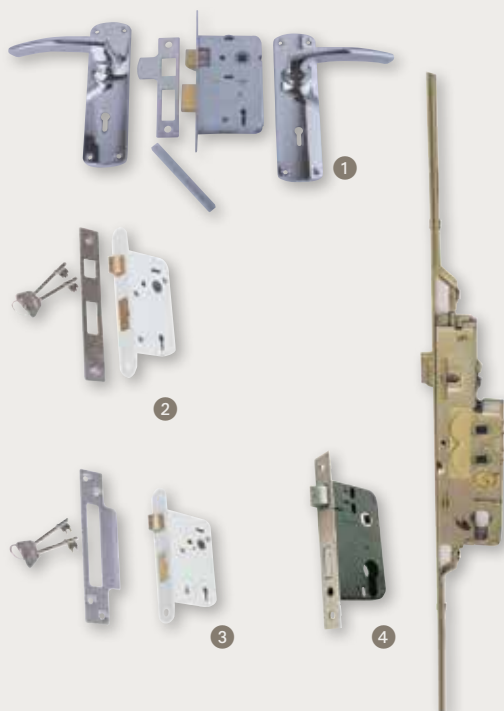

### ■ Gouttière et accessoires

Modèle Royal Holiday, coloris blanc.  
Type de montage : Willerby, etc...

Référence	Désignation	Descriptif	Prix €
1 X817145	Gouttière	2 longueurs de 3 m	115,90
2 X817146	Jonction de gouttière		31,60
3 X817147	Raccord de descente	Centrale	40,00
4 X817148	Crochet de suspension		15,50
5 X817149	Embout de gouttière	Gauche	30,70
X817150	Embout de gouttière	Droit	30,70
6 X817151	Tuyau de descente	Carré de 76 mm, longueur 3 m	63,40
7 X817152	Crochet	Pour tuyau X817151	15,50
8 X817153	Raccord droit	Pour tuyau X817151	22,10
9 X817154	Raccord coudé	Pour tuyau X817151	23,90

#### Serrures Legge

Serrures encastrables verrouillables par clé (voir réf. X805302)

Référence	Dimensions	Descriptif	Prix €
① X807840	152/102 x 63 x 15 mm	Livrée avec poignées et carré	72,30
X817492	152/102 x 63 x 15 mm	Serrure seule	32,40
② X807238	165/108 x 64 x 25 mm		66,80
③ X807239	107 x 75 x 15 mm		66,70