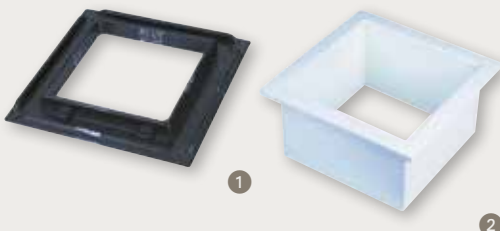

■ Buses de lanterneaux

Référence	Désignation	Dimensions	Coloris	Prix €
① X807745	Extérieur	350 x 450 mm	Noir	76,30
② X807739	Intérieur	300 x 300 mm	Blanc	64,80
X807744	Intérieur	350 x 450 mm	Blanc	96,40