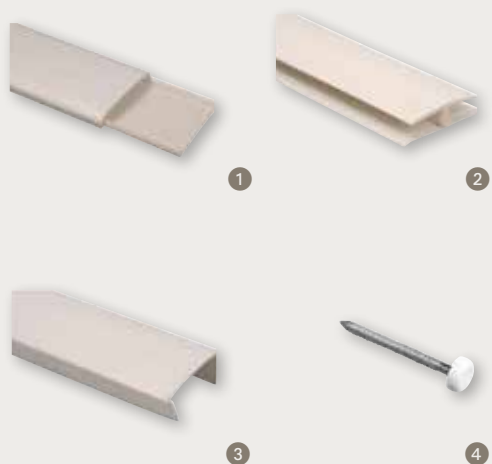

■ Profils plastique pour mobil-home

Moulores

Référence	Désignation	Dimensions	Coloris	Conditionnement	Prix €
1 X807348	Grande	32 mm	Blanc	Profil de 2,5 m	20,80
X807349	Grande	22 mm	Blanc	Profil de 2,5 m	18,40
X807350	Grande	22 mm	Ivoire	Profil de 2,5 m	20,60
X807351	Moyenne	16 mm	Blanc	Profil de 2,5 m	11,20
X807352	Moyenne	16 mm	Ivoire	Profil de 2,5 m	10,40
X807353	Petite	13 mm	Blanc	Profil de 2,5 m	6,60
X807354	Petite	13 mm	Ivoire	Profil de 2,5 m	6,60

Profils de finition et accessoires

Référence	Désignation	Dimensions	Coloris	Conditionnement	Prix €
2 X807347	En H	28 x 7 mm	Blanc	Profil de 2,5 m	12,50
3 X807345	Profil de porte	22 mm	Blanc	Profil de 2,5 m	15,10
X807346	Profil de porte	33 mm	Blanc	Profil de 2,5 m	19,80
4 X807343	Clou	25 x 2 mm	Blanc	Boîte de 500	70,50
X807344	Clou	25 x 2 mm	Ivoire	Boîte de 500	70,50