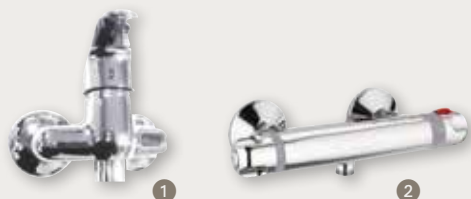

Robinets divers

Référence	Raccord(s)	Désignation	Descriptif	Prix €
9 X807760	1/2" (15x21)	Ensemble robinets chaud + froid	Pour lavabo	81,10
10 X807309		Têtes de robinet	Chaud et froid	16,50