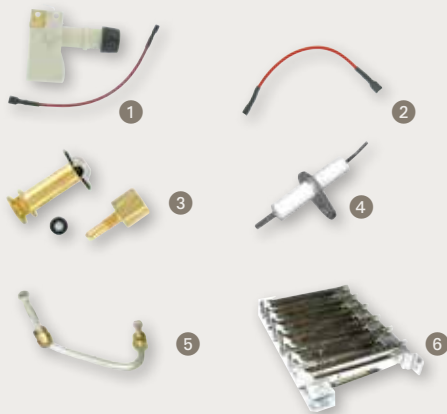

### ■ Kits cheminées

En aluminium, elles conviennent à la plupart des mobilhomes.

Référence	Dimensions	Descriptif	Cas d'emploi	Dim. encastrement	Prix €
1 X805350	Ø 95 x 610 mm	Avec réducteur et tube Ø 90 mm	D51 - D61	Ø 90 mm	136,60
2 X805354	Ø 125 x 610 mm			Ø 100 mm	103,60
3 X806665	Ø 125 x 330 mm	Normes CE. Laquée		Ø 105 mm	286,50
4 X806664	Ø 125 x 320 mm	Normes CE. Moyen modèle	Ø 125 x 320 mm	Ø 105 mm	200,60
5 X817176			G111E		190,10
6 X817178			F11-E		301,90
7 X817177		Ventouse RSF003	FEB24		121,20

### ■ Pièces eau

Référence	Désignation	Cas d'emploi	Prix €
1 X813697	Corps de chauffe FW0033	D61	372,20
2 X817185	Corps de chauffe FW0032	G11E	286,30
3 X808325	Vis de purge + joint	D51B	42,20
4 X813704	Vis de purge + joint FW0251	D61	44,20
5 X807817	Membrane FW0180	D51B - D61 (B-E) - G11E - G111E	42,20
6 X817187	Membrane MRS0140	F11E	31,40
7 X813698	Vanne d'eau FW0163	D61	161,90
8 X817186	Vanne d'eau FW0162	G11E - G111E	154,20
9 X817188	Vanne d'eau MRS0160	F11E	160,80
10 X813699	Tige de contrôle d'eau FW0232	D61	48,40
11 X817189	Commutateur débit d'eau MRS0230	F11E	115,30

## ■ Allumage

Référence	Désignation	Cas d'emploi	Prix €
1 X813702	Allumeur électronique FW0485	D61 - G11E	97,20
2 X813703	Fil d'allumage FW0460	D61 - G11E	34,00
3 X813706	Kit veilleuse FW0320	D61 - G11E	49,40
4 X817180	Bougie d'allumage FW0291	D51 - D61 (>09/1993) - G11E	33,80
5 X817184	Rampe d'alimentation de veilleuse FW0310	D51 - D61	34,80
X817190	Kit injecteurs (par 6) FW0126	D61 - G11E (commander 2 kits)	31,70
6 X817183	Brûleur FW0115	D61	96,60