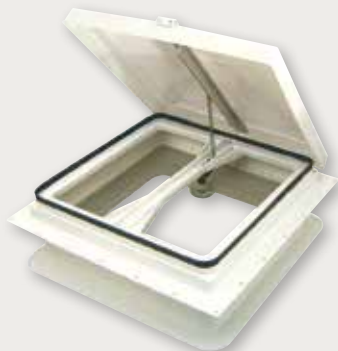

■ Lanterneau Elixir

Sans aération permanente, ouverture par manivelle. Avec moustiquaire détachable.
Dimensions hors-tout 420 x 420 mm ; coloris blanc
Hauteur 100 mm, pour toit d'épaisseur 10~40 mm

Référence	Désignation	Dim. encastrement	Prix €
X807075	Lanterneau complet	350 x 350 mm	98,40
X807077	Moustiquaire seule		38,50
X807736	Mécanisme d'ouverture		31,40