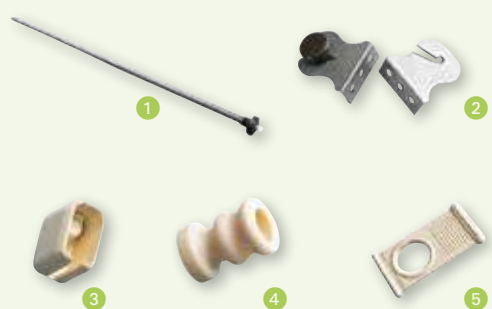

■ Mini 1302

Store et moustiquaire peuvent être manipulés simultanément ou indépendamment en continu. Store occultant verrouillable sur 3 positions. Épaisseur : cassette 40 mm, coulisses 18 mm. 2 coloris au choix.

Les dimensions sont celles de montage : ajouter 28 mm en largeur et 90 mm en hauteur pour obtenir les dimensions hors-tout

Dim. ouverture	Dimensions	OPALE	GRIS BLANC	Prix €
580 x 650 mm	630 x 700 mm	X816145	X816157	118,90
680 x 650 mm	730 x 700 mm	X816146	X816158	134,30
730 x 650 mm	780 x 700 mm	X816147	X816159	136,00
780 x 650 mm	830 x 700 mm	X816148	X816160	141,00
880 x 650 mm	930 x 700 mm	X816149	X816161	151,20
980 x 650 mm	1030 x 700 mm	X816150	X816162	156,30
1080 x 650 mm	1130 x 700 mm	X816151	X816163	164,80
1180 x 650 mm	1230 x 700 mm	X816152	X816164	161,20
1280 x 700 mm	1330 x 750 mm	X816153	X816165	174,70
1388 x 700 mm	1430 x 750 mm	X816154	X816166	174,70
1430 x 700 mm	1480 x 750 mm	X816155	X816167	179,30
1480 x 700 mm	1530 x 750 mm	X816156	X816168	180,80

Info Conseil

Les références terminant par S sont les modèles les plus vendus ; pour simplifier votre stockage ils sont vendus par sachet de 50 pièces.

Dometic SEITZ

■ Pièces détachées stores S.N.C.F

Référence	Désignation	Descriptif	Prix €
1 X915620	Ressort	FM 4/40 Z, lg. 360 mm	32,60
2 X920808	Jeu de pattes	BG 0042 - la paire	11,80
3 X917311	Embout	SP 152	4,90
4 X913347	Crochet	SP 0012	B ★ 2,50
5 X913346S	Tirette longue	SP 153 - par 50	B ★ 0,70