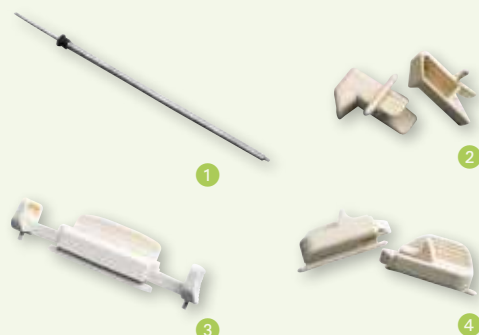

■ Pièces détachées Combi-Rollo

Référence	Désignation	Descriptif	Prix €
1 X920798	Ressort	FM 12, lg. 285 mm	B 30,80
2 X920799	Crochet	SP 317, beige - la paire	B 4,50
X922369	Crochet	SP 317, gris - la paire	4,50
3 X919589	Verrou	VM 1018, beige	B ★ 6,60
4 X812760	Verrou	BG 0047, la paire	B ★ NC