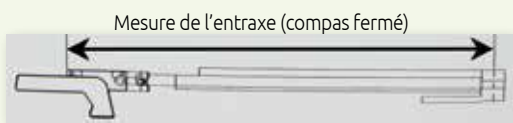

■ Compas Plastoform

Entraxe de perçage : 35 mm côté fenêtre, 25 mm côté cadre.

Type de montage : Adria, Vans Trigano (coloris noir), camping-cars CI et Roller team (coloris gris)

Automatiques

Référence	Entraxe	Coloris	Descriptif	Prix €
1 X815531	195 mm (fermé)	Noir	Pour fenêtre hauteur 300-430 mm	B
X800088	245 mm (fermé)	Noir	Pour fenêtre hauteur 430-550 mm	B ★
2 X815532	245 mm (fermé)	Gris	Pour fenêtre hauteur 430-550 mm	B
X800082	275 mm (fermé)	Noir	Pour fenêtre hauteur >550 mm	B ★ 54,90
3 X815535	245 mm (fermé)	Noir	Avec fermeture à bouton. Pour fenêtre hauteur 430-550 mm	B