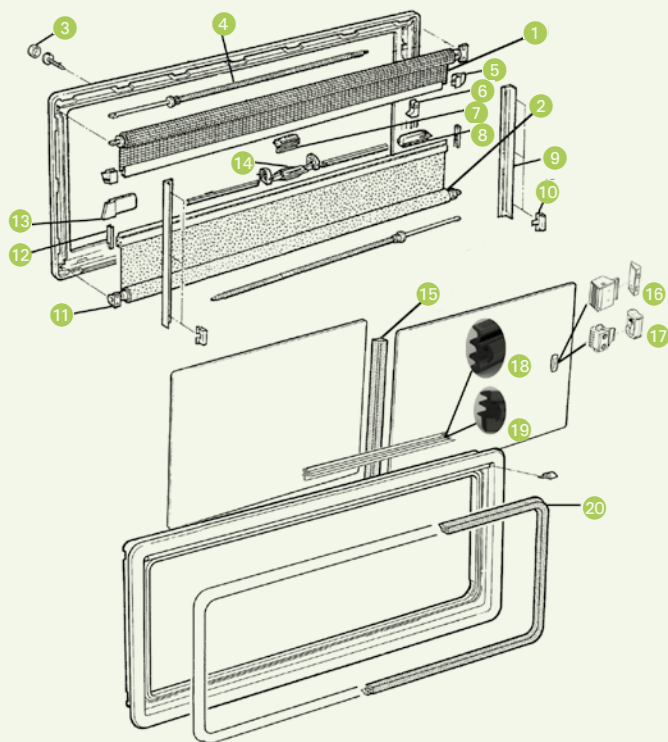

Info Conseil

Les références terminant par P ou S sont les modèles les plus vendus ; pour simplifier votre stockage ils sont vendus par sachet de 50 pièces.

■ Pièces détachées

Dometic SEITZ

Référence	Désignation	Descriptif		Prix €
3	X812740S	Cache-vis	SP 284 Ø 12 mm, beige	B ★ 23,50
	X810322P	Cache-vis	SP 284 Ø 12 mm, blanc	B ★ 8,70
	X922361S	Cache-vis	SP 284 Ø 12 mm, gris	B ★ 29,90
4	X920798	Ressort	FM 12, lg. 285 mm	B 30,80
5	X920802	Guide	SP 235, pour moustiquaire - la paire	11,80
6	X920799	Crochet	SP 317, beige - la paire	B 4,50
	X922369	Crochet	SP 317, gris - la paire	4,50
7	X919595	Crochet	VM 1016, beige	B ★ 8,70
	X923106	Crochet	VM 1016, gris	B ★ 8,70
8	X812760	Verrou	BG 0047, beige - la paire	B ★ NC
9	X920805	Glissière	PP 48 (longueur 1 m)	12,80
10	X920806	Agrafe	M6	0,90
11	X920801	Embout de store	SP 201	17,30
12	X920804	Glisseur	SP 264 - la paire	B 4,50
13	X812713	Guide	SP 281 - la paire	4,70
14	X919589	Verrou	VM 1018, beige	B ★ 6,60
15	X918387	Lèche-vitre	D 13 pour fenêtre coulissante (jq. 11/2003*) - longueur 1 m	39,80
16	X916494	Verrou	BG 0067 (pour fenêtre coulissante jq.12/2006)	42,00
17	X814550	Verrou	BG 2026 (pour fenêtre coulissante >01/2007)	42,00
18	X812730	Joint	Intérieur, D 21 (longueur 5 m)	27,10
19	X815660	Joint	Intérieur, D 1025 (longueur 5 m)	22,80
20	X920793	Joint	Extérieur, pour fenêtre projetable (longueur 5 m)	43,70

* Toute intervention sur fenêtre coulissante produite depuis décembre 2003 doit être faite par Seitz pour pallier aux éventuels problèmes d'étanchéité

■ Stores d'occultation et moustiquaires

Nous avons simplifié le référencement aux dimensions les plus grandes : les stores et moustiquaires peuvent être utilisés sur des fenêtres de hauteur inférieure à celle indiquée (dimensions d'encastrement).

1 Moustiquaire

Référence	Dimensions	Prix €
X810125	350 x 500 mm	50,00
X810126	500 x 450 mm	59,10
X810127	550 x 600 mm	53,40
X812984	600 x 600 mm	57,80
X812985	700 x 600 mm	49,90
X812784	750 x 600 mm	50,60
X810131	800 x 450 mm	50,00
X810132	900 x 600 mm	52,10
X810133	1000 x 600 mm	53,40
X810134	1100 x 700 mm	64,00
X812782	1200 x 600 mm	56,60
X810136	1300 x 600 mm	59,30
X922242	1450 x 600 mm	60,10

2 Store Beige

Référence	Dimensions	Prix €
X810102	350 x 500 mm	54,20
X810103	500 x 450 mm	54,70
X810104	550 x 600 mm	62,10
X810105	600 x 600 mm	55,40
X810106	700 x 600 mm	58,20
X810107	750 x 600 mm	59,30
X810108	800 x 450 mm	64,60
X810109	900 x 600 mm	67,30
X810110	1000 x 600 mm	70,20
X810111	1100 x 700 mm	86,40
X810112	1200 x 600 mm	85,50
X810113	1300 x 600 mm	81,70
X810114	1450 x 600 mm	87,00

Store Gris

Référence	Dimensions	Prix €
X810115	350 x 500 mm	54,20
X810116	500 x 450 mm	55,80
X814551	550 x 600 mm	54,30
X810893	600 x 600 mm	55,40
X812983	700 x 600 mm	58,20
X812680	750 x 600 mm	58,10
X811164	800 x 450 mm	86,90
X812786	900 x 600 mm	67,30
X810120	1000 x 600 mm	70,20
X810121	1100 x 700 mm	86,40
X812785	1200 x 600 mm	85,50
X810123	1300 x 600 mm	81,70
X810124	1450 x 600 mm	86,90

★ **Produit Star** : Améliorez la rentabilité de votre magasin avec notre liste conseil