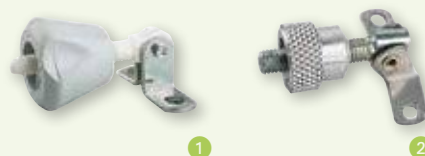

Accessoires plastique universels

Pour caravanes anciennes années '70 et '80

Poignées

Référence	Désignation	Entraxe	Coloris	Prix €
1 X801831	1 point de fixation		Gris	25,10
X809298	1 point de fixation		Marron	NC
2 X800285S	2 points de fixation	30 mm	Gris	24,40

Compas et gâche

Référence	Désignation	Entraxe	Coloris	Prix €
3 X809296	Compas	310 mm	Gris	NC
4 X802301	Gâche seule	25 mm	Gris	4,30

Poignées métal universelles

Pour caravanes avant 1975, fenêtres avec encadrement alu

Référence	Entraxe	Descriptif	Prix €
1 X816029	30 mm	En plastique avec patte acier zingué. Droite B ★	11,90
2 X800271B	30 mm	Coudée	NC

Poignée métal

Avec double fermeture permettant l'entrebâillement. La paire

Référence	Entraxe	Coloris	Prix €
X801838	33 mm	Chromé	45,90

Bouton

Référence	Désignation	Descriptif	Prix €
1 X800106	De tirage	GB, type UCP et Boidron	6,30
2 X811449	De verrouillage	Pour vitre coulissante en verre. Ø int. 29 mm - ext. 35 mm	NC

Tirant caoutchouc

Pour compas POLY type ROLLER

Référence	Coloris	Dimensions	Prix €
X800225	Noir	55 x 40 mm B ★	14,80